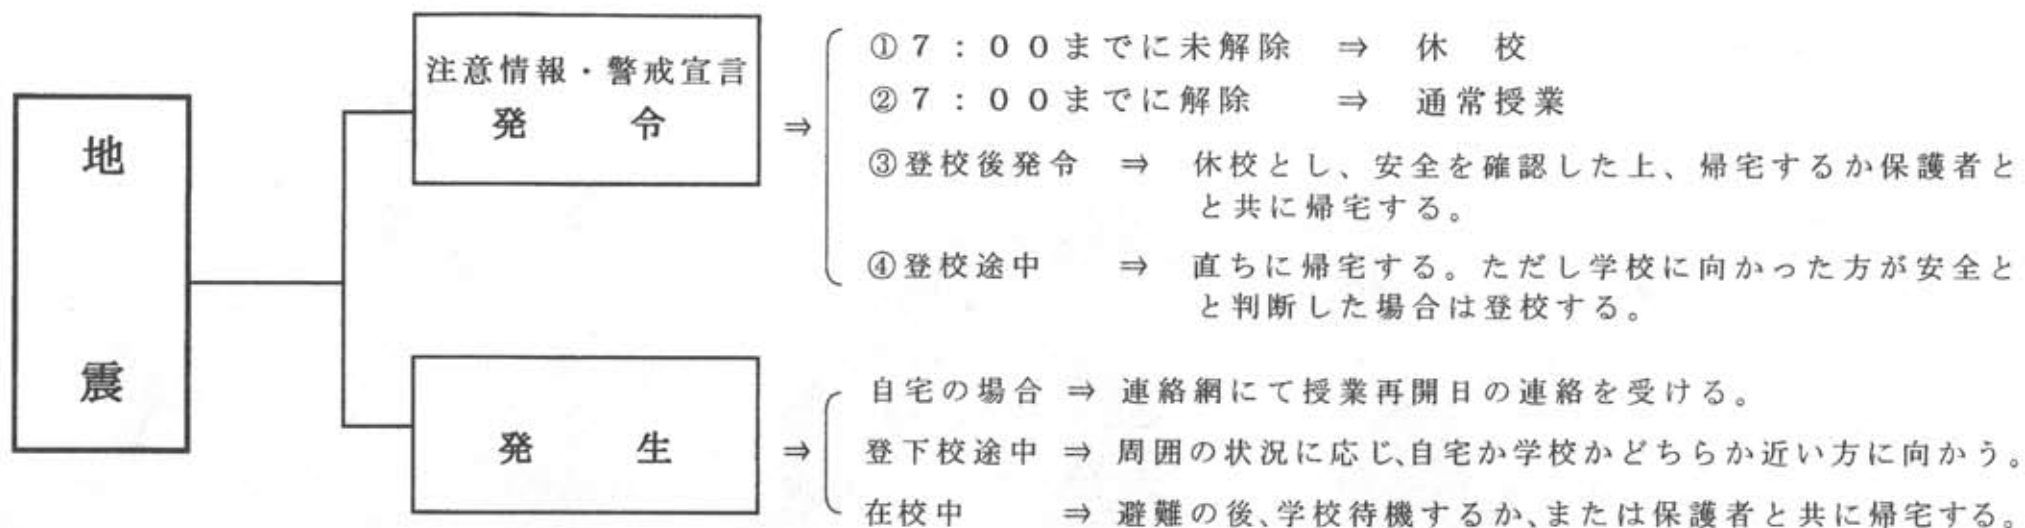

災害時対応マニュアル

※被災した場合、災害用伝言ダイヤル『171』番を利用する