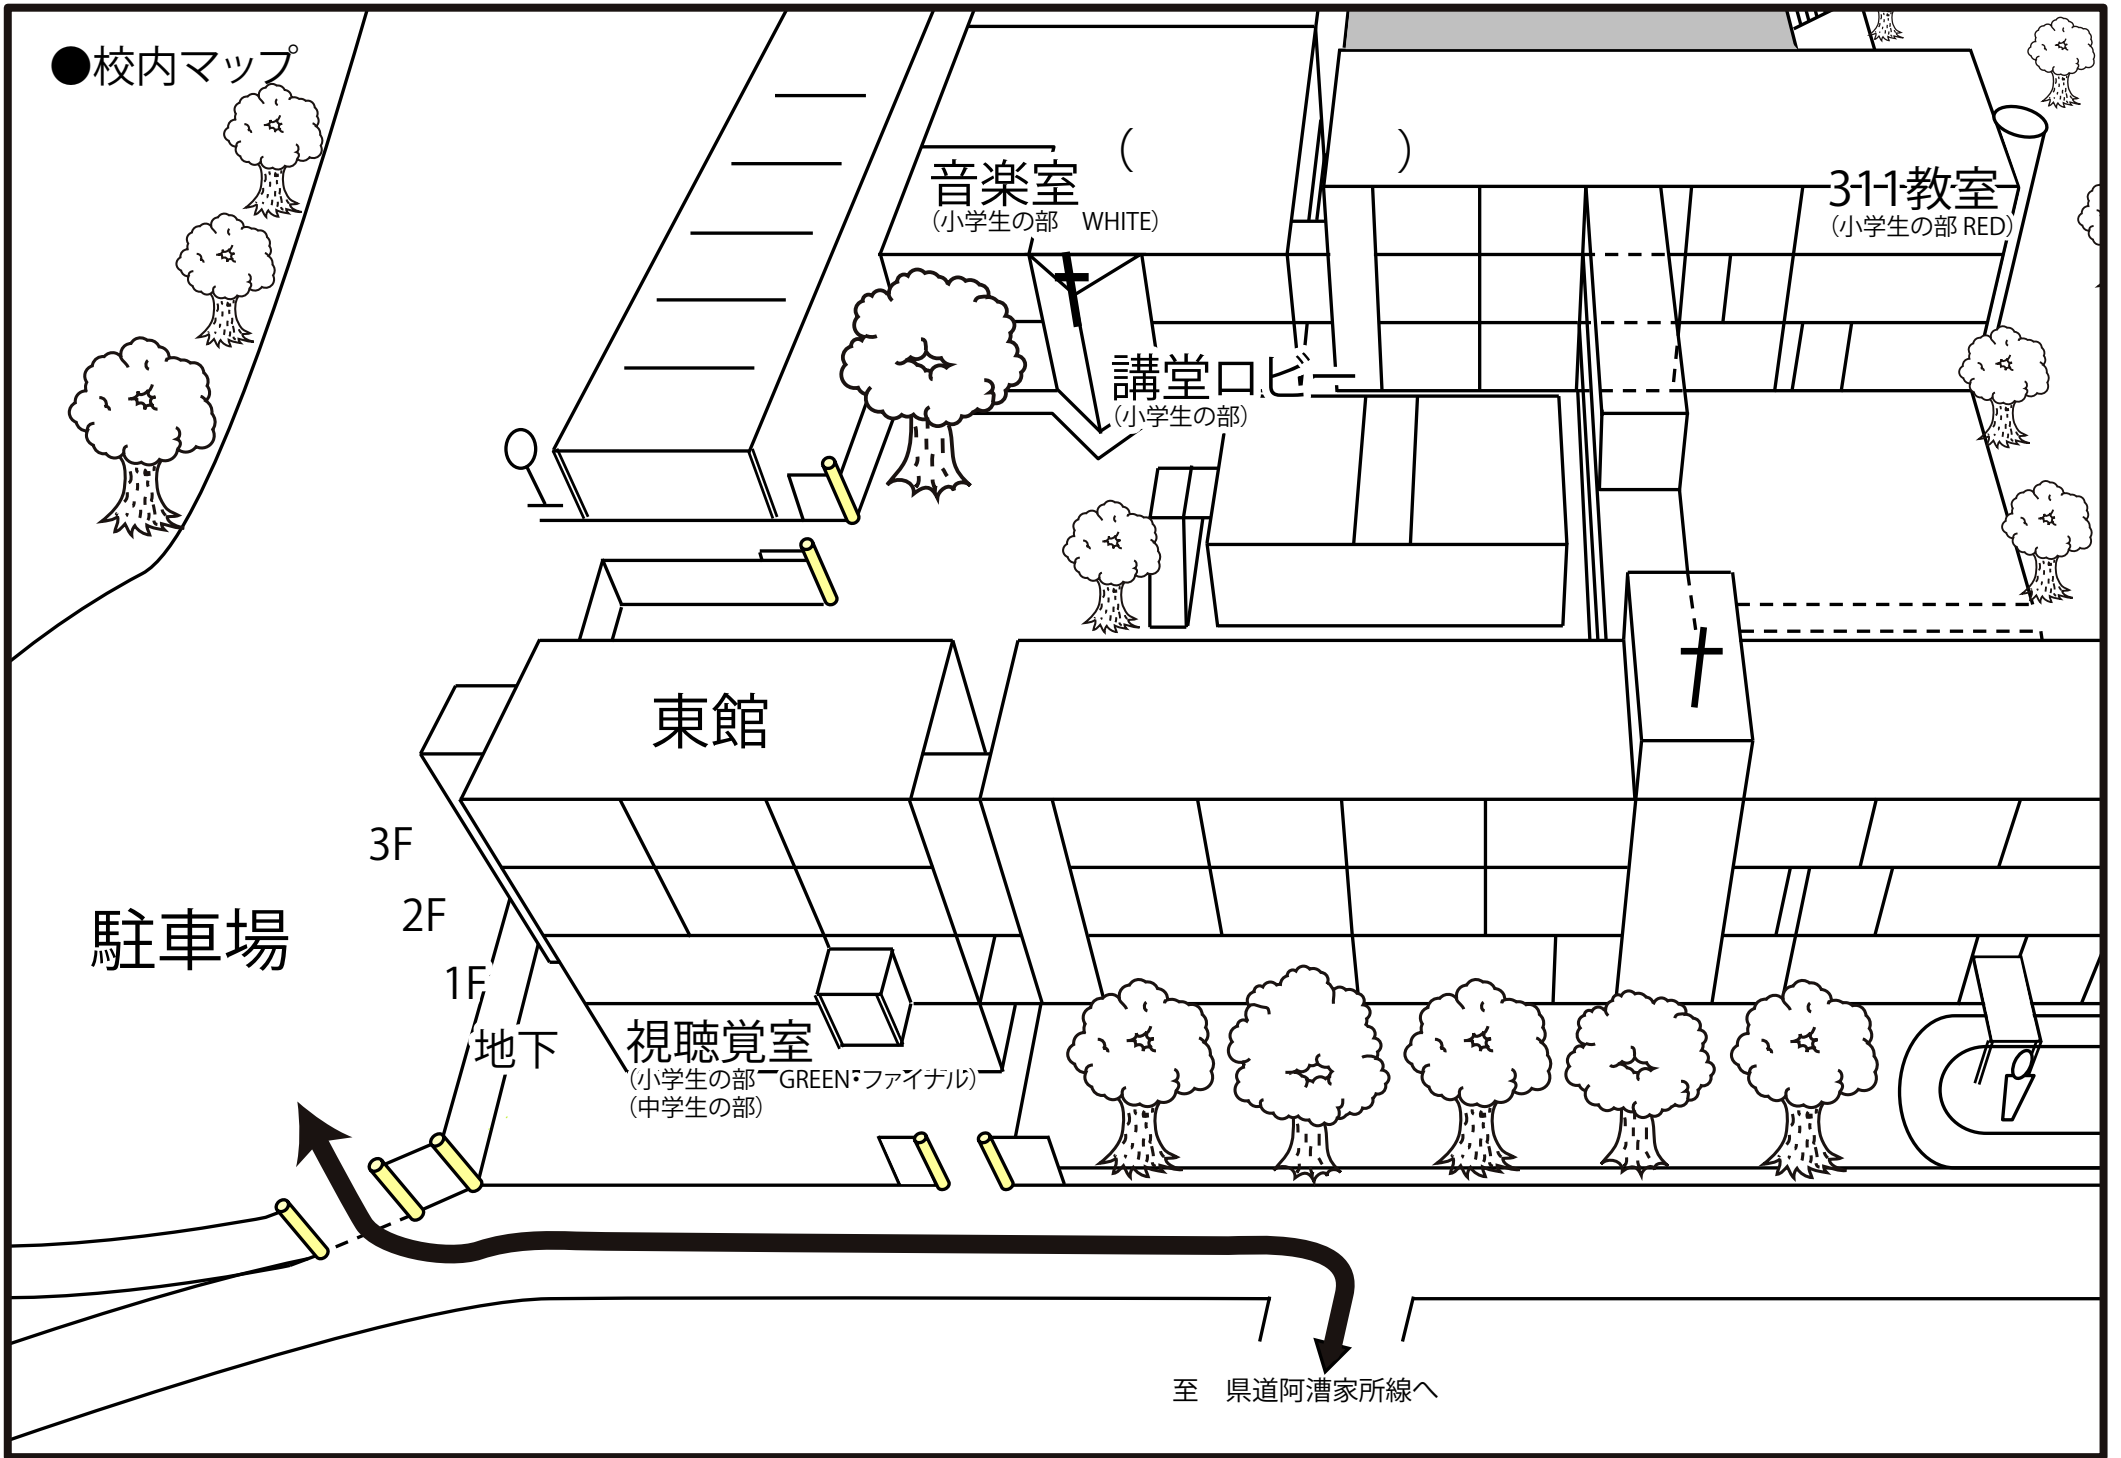

●校内マップ

音楽室 (小学生の部 WHITE)

3-1-1教室 (小学生の部 RED)

講堂ロビー (小学生の部)

東館

3F
2F
1F
地下

視聴覚室 (小学生の部 GREEN・ファイナル) (中学生の部)

駐車場

至 県道阿漕家所線へ